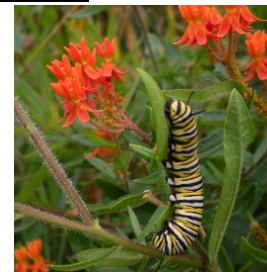

ORDER PICKUP AND EXTRA PLANT SALE: JUNE 18TH FROM 3:30 – 6:30 PM

WILDFLOWERS AND GRASSES— 4 INCH POTS, \$5.50

SPECIES	QUANTITY	COST	SPECIES	QUANTITY	COST
Bergemot (<i>Monarda fistulosa</i>)			Prairie coreopsis (<i>Coreopsis palmate</i>)		
Black-eyed susan (<i>Rudbeckia hirta</i>)			Prairie dock (<i>Silphium terebinthinacoum</i>)		
Blue vervain (<i>Verbena hastate</i>)			Prairie smoke (<i>Geum triflorum</i>)		
Boneset (<i>Eupatorium perfoliatum</i>)			Pale purple coneflower (<i>E. pallida</i>)		
Butterfly weed (<i>Asclepias tuberosa</i>)			Purple coneflower (<i>E. purpurea</i>)		
Cardinal flower (<i>Lobelia cardinalis</i>)			Rattlesnake master (<i>E. yuccifolium</i>)		
Compass plant (<i>Silphium laciniatum</i>)			Rosin weed (<i>Silphium integrifolium</i>)		
Culver's root (<i>Veronicastrum virginicum</i>)			Rough blazing star (<i>Liatris aspera</i>)		
Cup plant (<i>Silphium perfoliatum</i>)			Round leaf ragwort (<i>Senecio obovatus</i>)		
False boneset (<i>Khunia eupatorioides</i>)			Sand tickseed (<i>Coreopsis lanceolate</i>)		
False dragonhead (<i>Phytostegia virginiana</i>)			Showy coneflower (<i>Rudbeckia fulgida</i>)		
Foxglove beard tongue (<i>Penstemon digitalis</i>)			Showy goldenrod (<i>Solidago speciose</i>)		
Gray headed coneflower (<i>Ratibida pinnata</i>)			Sky blue aster (<i>Aster azureus</i>)		
Golden alexanders (<i>Zizia aurea</i>)			Spiderwort (<i>Tradescantia ohiensis</i>)		
Great blue lobelia (<i>Lobelia siphilitica</i>)			Stiff goldenrod (<i>Solidago rigida</i>)		
Hairy beard tongue (<i>Penstemon hirsutus</i>)			Swamp milkweed (<i>Asclepias incarnate</i>)		
Hoary vervain (<i>Verbena stricta</i>)			Sweet black-eyed susan (<i>R. submentosa</i>)		
Horsemint (<i>Monarda punctate</i>)			Tall coreopsis (<i>Coreopsis tripteris</i>)		
Ironweed (<i>Vernonia missurica</i>)			Thimbleweed (<i>Anemone cylindrical</i>)		
Jacob's ladder (<i>Polemonium reptans</i>)			Western sunflower (<i>H. occidentalis</i>)		
Joe pye weed (<i>Eupatorium maculatum</i>)			White turtlehead (<i>Chelone glabra</i>)		
Lead plant (<i>Amorpha canescens</i>)			Wild blue iris (<i>Iris versicolor</i>)		
New Jersey tea (<i>Ceanothus americanus</i>)			Wild columbine (<i>Aquilegia canadensis</i>)		
New England aster (<i>Aster novae-angliae</i>)			Wild lupine (<i>Lupinus perennis</i>)		
Nodding wild onion (<i>Allium cernuum</i>)			Wild petunia (<i>Ruellia humills</i>)		
Northern Blazingstar (<i>Liatris scariosa</i>)			Wild senna (<i>Cassia herbacarpa</i>)		
Marsh blazing star (<i>Liatris spicata</i>)			Woodland sunflower (<i>H. divaricatus</i>)		